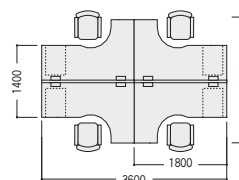

FNL/L型デスクタイプ

パソコンワークも事務ワークも同じデスクで効率的に進められるL型デスク。広い作業スペースとワークへの集中度を要求されるワークに適しています。

右型デスク	FNL-1812LRWW	×2
左型デスク	FNL-1812LLWW	×2
デスクパネル	DP-183N-DG	×2
ワゴン	DWM-613WW	×4

(チェア・PC・小物等を除く)

¥886,200

FNL/平デスクタイプ+昇降天板ワゴン

グループワークに適した、スタンダードな対向式レイアウト。昇降天板ワゴンとの組み合わせで、必要に応じてデスクスペースの増減が自在にコントロールできます。

平デスク	FNL-127HWS	×4
昇降天板ワゴン	FN-042UDWS	×4

(チェア・PC・小物等を除く)

¥614,800

FNL/120°ブーメランデスクタイプ

ワーカー間の視線がずれる120°デスクの組合せによるレイアウト。個人の集中力を要求されるワークに適しています。