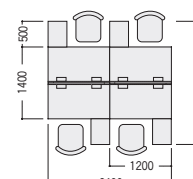

FNL/L型デスクタイプ

パソコンワークも事務ワークも同じデスクで効率的に進められるL型デスク。広い作業スペースとワークへの集中度を要求されるワークに適しています。

右型デスク	FNL-1812LRWW	×2
左型デスク	FNL-1812LLWW	×2
デスクパネル	DP-183N-DG	×2
ワゴン	DWM-613WW	×4

(チェア・PC・小物等を除く)

¥886,200

FNL/平デスクタイプ+昇降天板ワゴン

グループワークに適した、スタンダードな対向式レイアウト。昇降天板ワゴンとの組み合わせで、必要に応じてデスクスペースの増減が自在にコントロールできます。

平デスク	FNL-127HWS	×4
昇降天板ワゴン	FN-042UDWS	×4

(チェア・PC・小物等を除く)

¥614,800

FNL/120°ブーメランデスクタイプ

ワーカー間の視線がずれる120°デスクの組合せによるレイアウト。個人の集中力を要求されるワークに適しています。