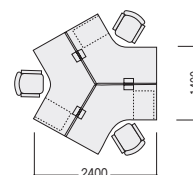

ワークステーション

デスク

OAテーブル・ラック

ハイグレードチェア

オフィスチェア

ローテーション・スクリーン

会議・ミーティングテーブル

会議・ミーティングチェア

会議・研修室用家具・備品

ホワイトボード・掲示板

セカンドスペース・リフレッシュ家具

システム収納家具・スライド書架

収納家具・整理用品

ロッカー・シューズボックス

耐火金庫

役員用家具

応接用家具

ロビーチェア・ベンチ

カウンター

オフィスアクセサリ

サインシステム

屋外用家具・備品

ベッド・レジャー用家具

間仕切り・内装材

工場・物流用家具

高齢者・医療施設用家具

学校・図書館用家具

店舗用家具

官公庁仕様家具／防災用品